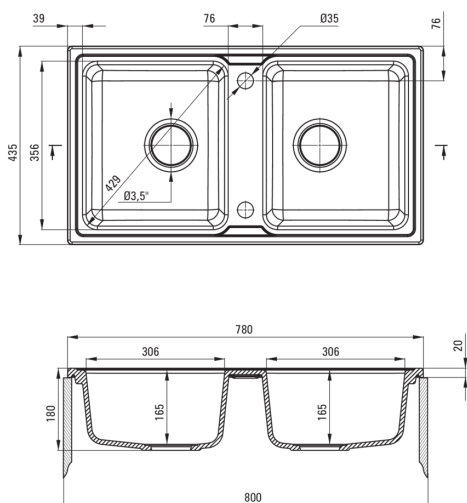

ZORBA

Chiuvetă din granit, 2-cuve

Codul produsului: ZQZ_5203

Culoarea: bej

Chiuvetă

Finisaj	bej
Tipul suprafeței	mat
Material	granit
Metoda de instalare	cu montare încastrată
Număr de cuve	2
Lățimea minimă a dulapului [mm]	800
Lățime [mm]	435
Lungimea [mm]	780
Înălțime [mm]	180
Adâncimea cuvei [mm]	165
Adâncimea celei de-a 2-a cuve [mm]	165
Lungimea conturului [mm]	760
Lățimea conturului [mm]	415
Dotat cu accesorii	Da
Număr de orificii	2
Număr de orificii făcute în avans	0

Sifon

Finisaj	oțel
Tipul dopului	automat
Sifon pentru economie de spațiu	Da
Posibilitate de racordare a unei mașini de spălat vase/ rufe	Da

Caracteristici:

- Proprietățile granitului Deante: rezistență la impact, temperatură ridicată, decolorare, șoc termic - conform standardului EN 13310
- Cea mai lungă garanție, de 18 ani
- Chiuveta este dotată cu accesorii de racordare la mașina de spălat vase
- Accesorii cu închidere automată a rigolei
- Proprietățile hidrofobe resping moleculele de apă.
- Agent de curățare special, sigur pentru suprafețele curățate
- Sifon pentru economie de spațiu, care înlesnește sortarea reziduurilor